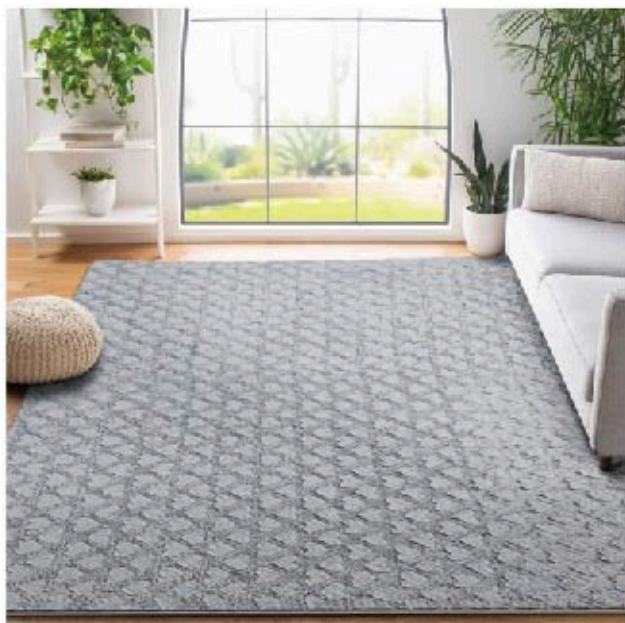

Item number: SFC-21-A,B,C
Fabric:
Upper: 250gsm Brushed PV
plush
Centre: 8mm foam
Bottom: PVC
Size:100*150cm/Customizable