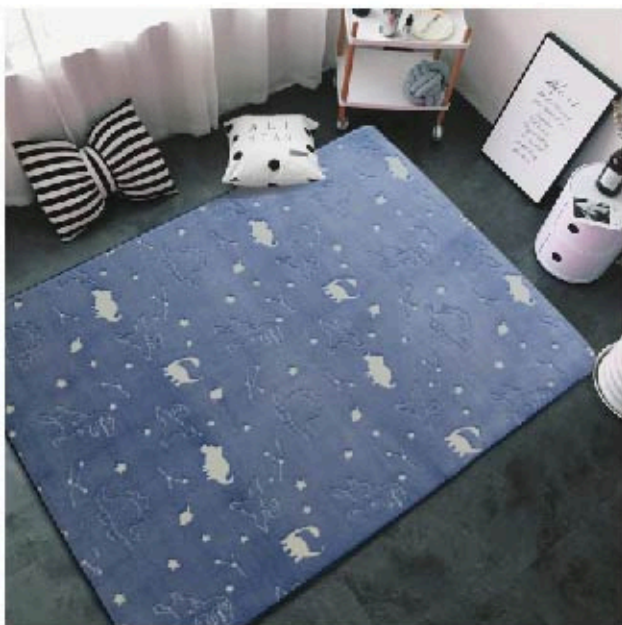

Bottom: PVC

Size:120*166cm/Customizable

Item number: SFC-16-I

Fabric:

Upper: 260gsm Glow in dark flannel

Centre: 8mm foam

Bottom: PVC

Size:120*166cm/Customizable