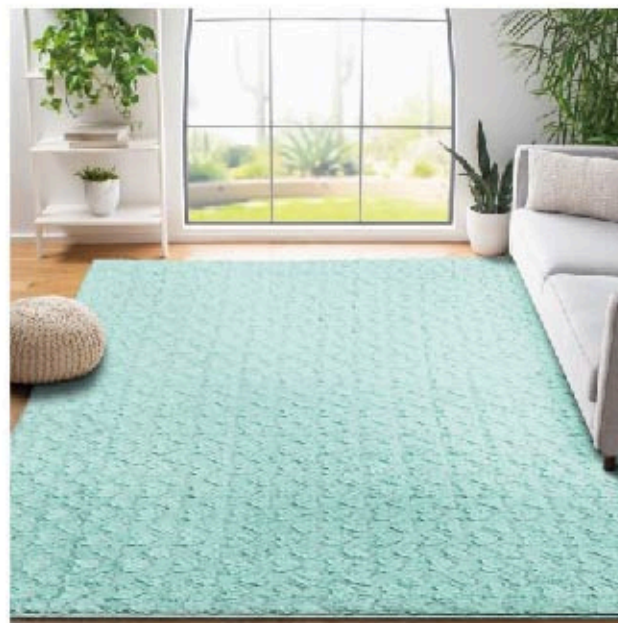

Item number: SFC-21-A,B,C
Fabric:
Upper: 250gsm Brushed PV
plush
Centre: 8mm foam
Bottom: PVC
Size:100*150cm/Customizable