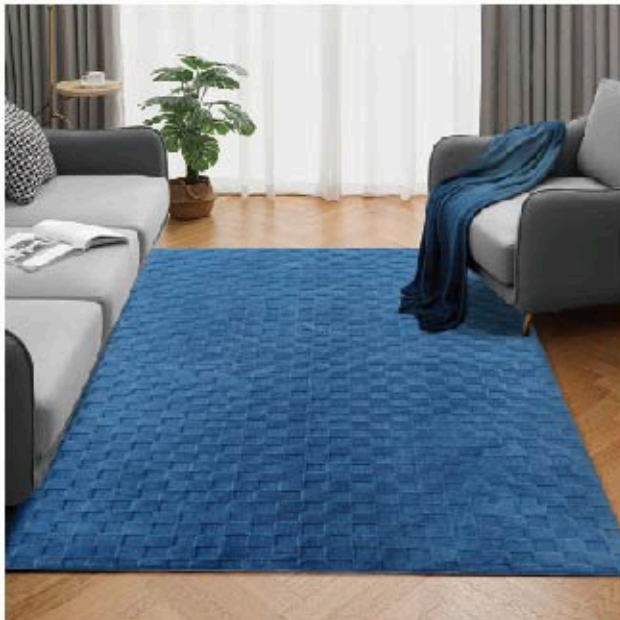

Item number: SFC-43
Fabric:
Upper: 330gsm Jacquard faux
rabbit fur
Centre: 8mm foam
Bottom: 300gsm Non-woven
fabric+anti-slip dots
Size:150*250cm/Customizable