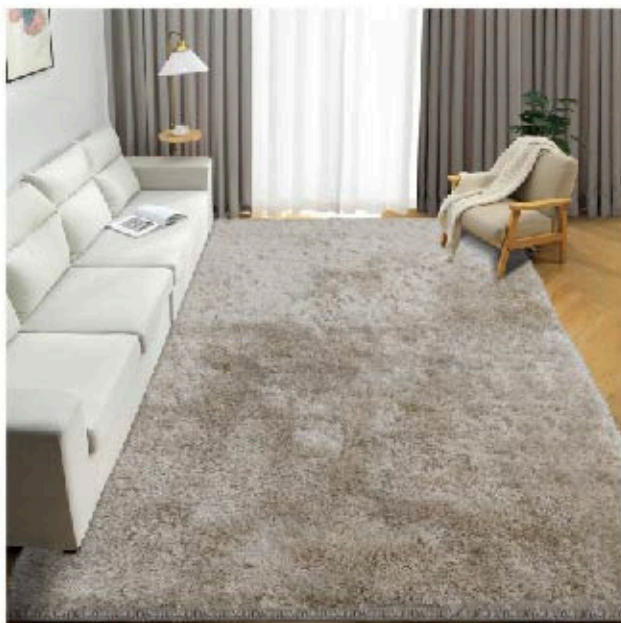

Item number: SFC-18-A,B,C
Fabric:
Upper: 600gsm Polyester
Centre: 8mm foam
Bottom: PVC
Size:100*150cm/Customizable