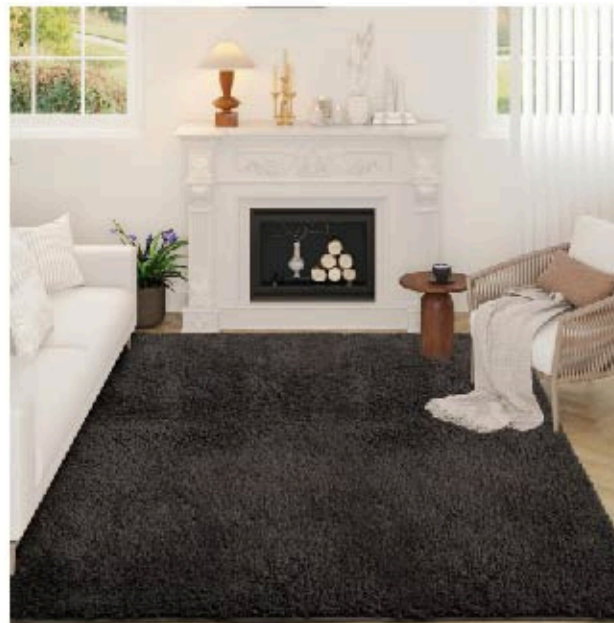

Item number: SFC-17-A,B,C
Fabric:
Upper: 400gsm Polyester
Centre: 8mm foam
Bottom: PVC
Size:100*150cm/Customizable