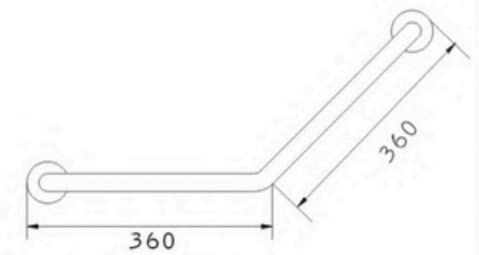

型号 MODEL	规格 SPECIFICATIONS
7W042-30	300x80x35
7W042-45	450x80x35
7W042-60	600x80x35

7W042-30、7W042-45、7W042-60、
一字型扶手
One handrail $\varnothing 35$

型号 MODEL	规格 SPECIFICATIONS
7W014-30	300x80x32
7W014-45	450x80x32
7W014-60	600x80x32

7W014-30、7W014-45、7W014-60、
一字型扶手
One handrail $\varnothing 32$

型号 MODEL	规格 SPECIFICATIONS
7W015-30	300x80x32
7W015-45	450x80x32
7W015-60	600x80x32

7W015-30、7W015-45、7W015-60、
一字型扶手
One handrail $\varnothing 32$

型号 MODEL	规格 SPECIFICATIONS
1918-30	300x80x25
1918-40	400x80x25
1918-45	450x80x25
1918-50	500x80x25
1918-60	600x80x25
1918-90	900x80x25

1918-30、1918-40、1918-45、
1918-50、1918-60、1918-90
一字型扶手
One handrail $\varnothing 25$

7W033 $\varnothing 32$
90° 扶手
90° handrail

7W037 $\varnothing 32$
135° 扶手
135° handrail