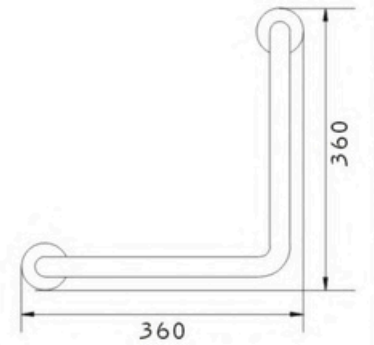

7W033 $\varnothing 32$
90° 扶手
90° handrail

7W037 $\varnothing 32$
135° 扶手
135° handrail