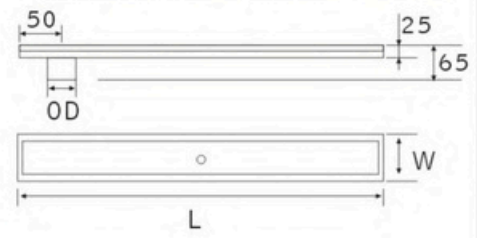

12W006
纸巾架
Paper holder

12W008
纸巾架
Paper holder

CADE	L(mm)	W(mm)	H(mm)	OD(mm)
DK-ASD	300-2500	70/80/100	100	60

DK-ASD
地漏
Linear shower drain

CADE	L(mm)	W(mm)	H(mm)	OD(mm)
DK-LNS-E	300-2500	70/80/100	65	40/50