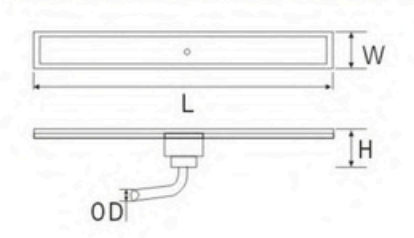

CADE	L(mm)	W(mm)	H(mm)	OD(mm)
DK-LPF	300-2500	70/80/100	100	40/50

DK-LPF
地漏
Linear shower drain