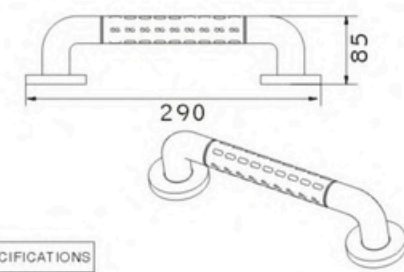

型号 MODEL	规格 SPECIFICATIONS
2W005-29	290x87x32
2W005-39	390x87x32
2W005-49	490x87x32
2W005-59	590x87x32
2W005-69	690x87x32
2W005-79	790x87x32

**2W005-29、2W005-39、2W005-49、
2W005-59、2W005-69、2W005-79、**
一字型扶手
One handrail