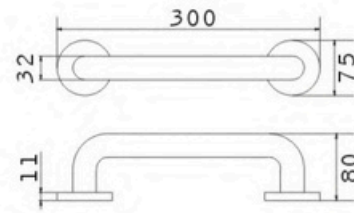

型号 MODEL	规格 SPECIFICATIONS
7W015-30	300x80x32
7W015-45	450x80x32
7W015-60	600x80x32

7W015-30、7W015-45、7W015-60、
一字型扶手
One handrail $\varnothing 32$