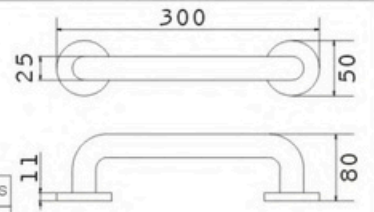

型号 MODEL	规格 SPECIFICATIONS
1918-30	300x80x25
1918-40	400x80x25
1918-45	450x80x25
1918-50	500x80x25
1918-60	600x80x25
1918-90	900x80x25

1918-30、1918-40、1918-45、
1918-50、1918-60、1918-90
一字型扶手
One handrail $\varnothing 25$