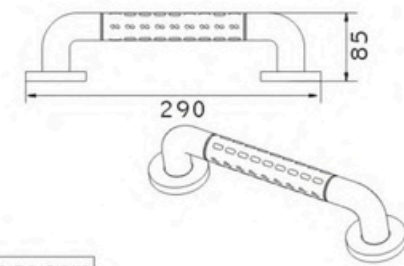

型号 MODEL	规格 SPECIFICATIONS
2W005-29Y	290x87x32
2W005-39Y	390x87x32
2W005-49Y	490x87x32
2W005-59Y	590x87x32
2W005-69Y	690x87x32
2W005-79Y	790x87x32

**2W005-29Y、2W005-39Y、2W005-49Y、
2W005-59Y、2W005-69Y、2W005-79Y、**
一字型扶手
One handrail