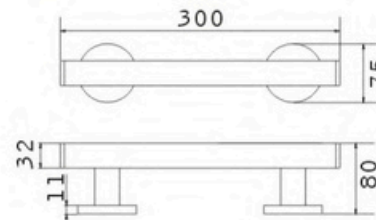

型号 MODEL	规格 SPECIFICATIONS
1918-30	300x80x25
1918-40	400x80x25
1918-45	450x80x25
1918-50	500x80x25
1918-60	600x80x25
1918-90	900x80x25

1918-30、1918-40、1918-45、
1918-50、1918-60、1918-90
一字型扶手
One handrail $\varnothing 25$