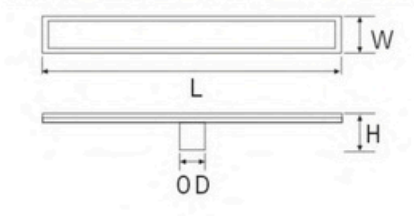

DK-LNS-E
地漏
Linear shower drain

CADE	L(mm)	W(mm)	H(mm)	OD(mm)
DK-LPF	300-2500	70/80/100	100	40/50

DK-LPF
地漏
Linear shower drain

CADE	L(mm)	W(mm)	H(mm)	OD(mm)
DK-LNF	300-2500	70/80/100	65	40/50

DK-LNF
地漏
Linear shower drain